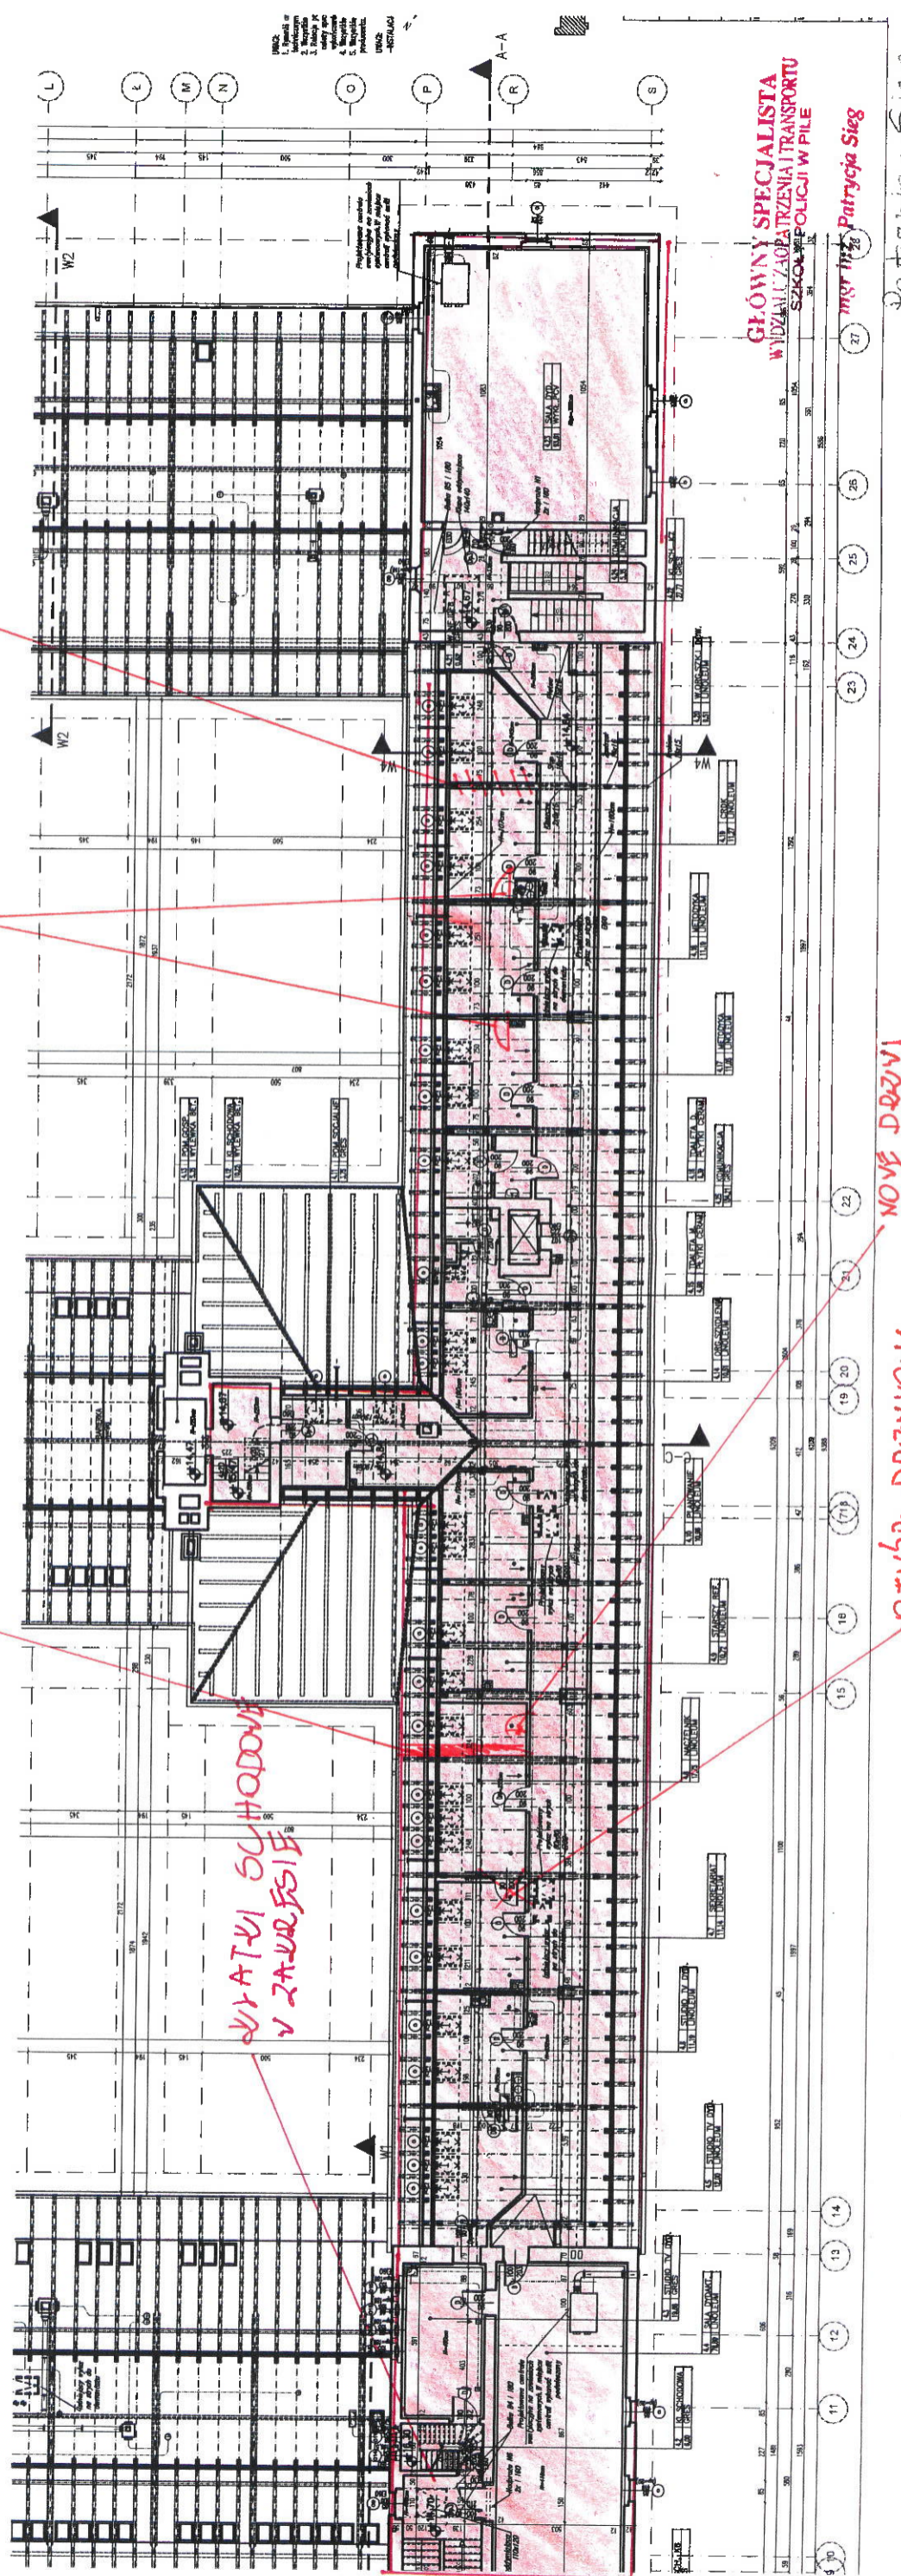

YUWAHAFI DPTVWILZ
—ZAWRÉS INWESTYCIJ

NOVA ŚCIANA
DZIAŁOWA

NOVE DRZWI

ŚCIANA DO ROZBIÓRKY

WYKŁADKI SUCHODOWE
V ZAWRÉSIE

OTVÉRÁ PRÁVIOVI
DO VÍKVIDÁGI

NOVE DRZVI
90x200

GŁÓWNY SPECJALISTA
W DZIAŁALNOŚCI ZAPRZĘTU I TRANSPORTU
SZKOLENIA POLICJI W PILE
mgr inż. Patrycja Sieg