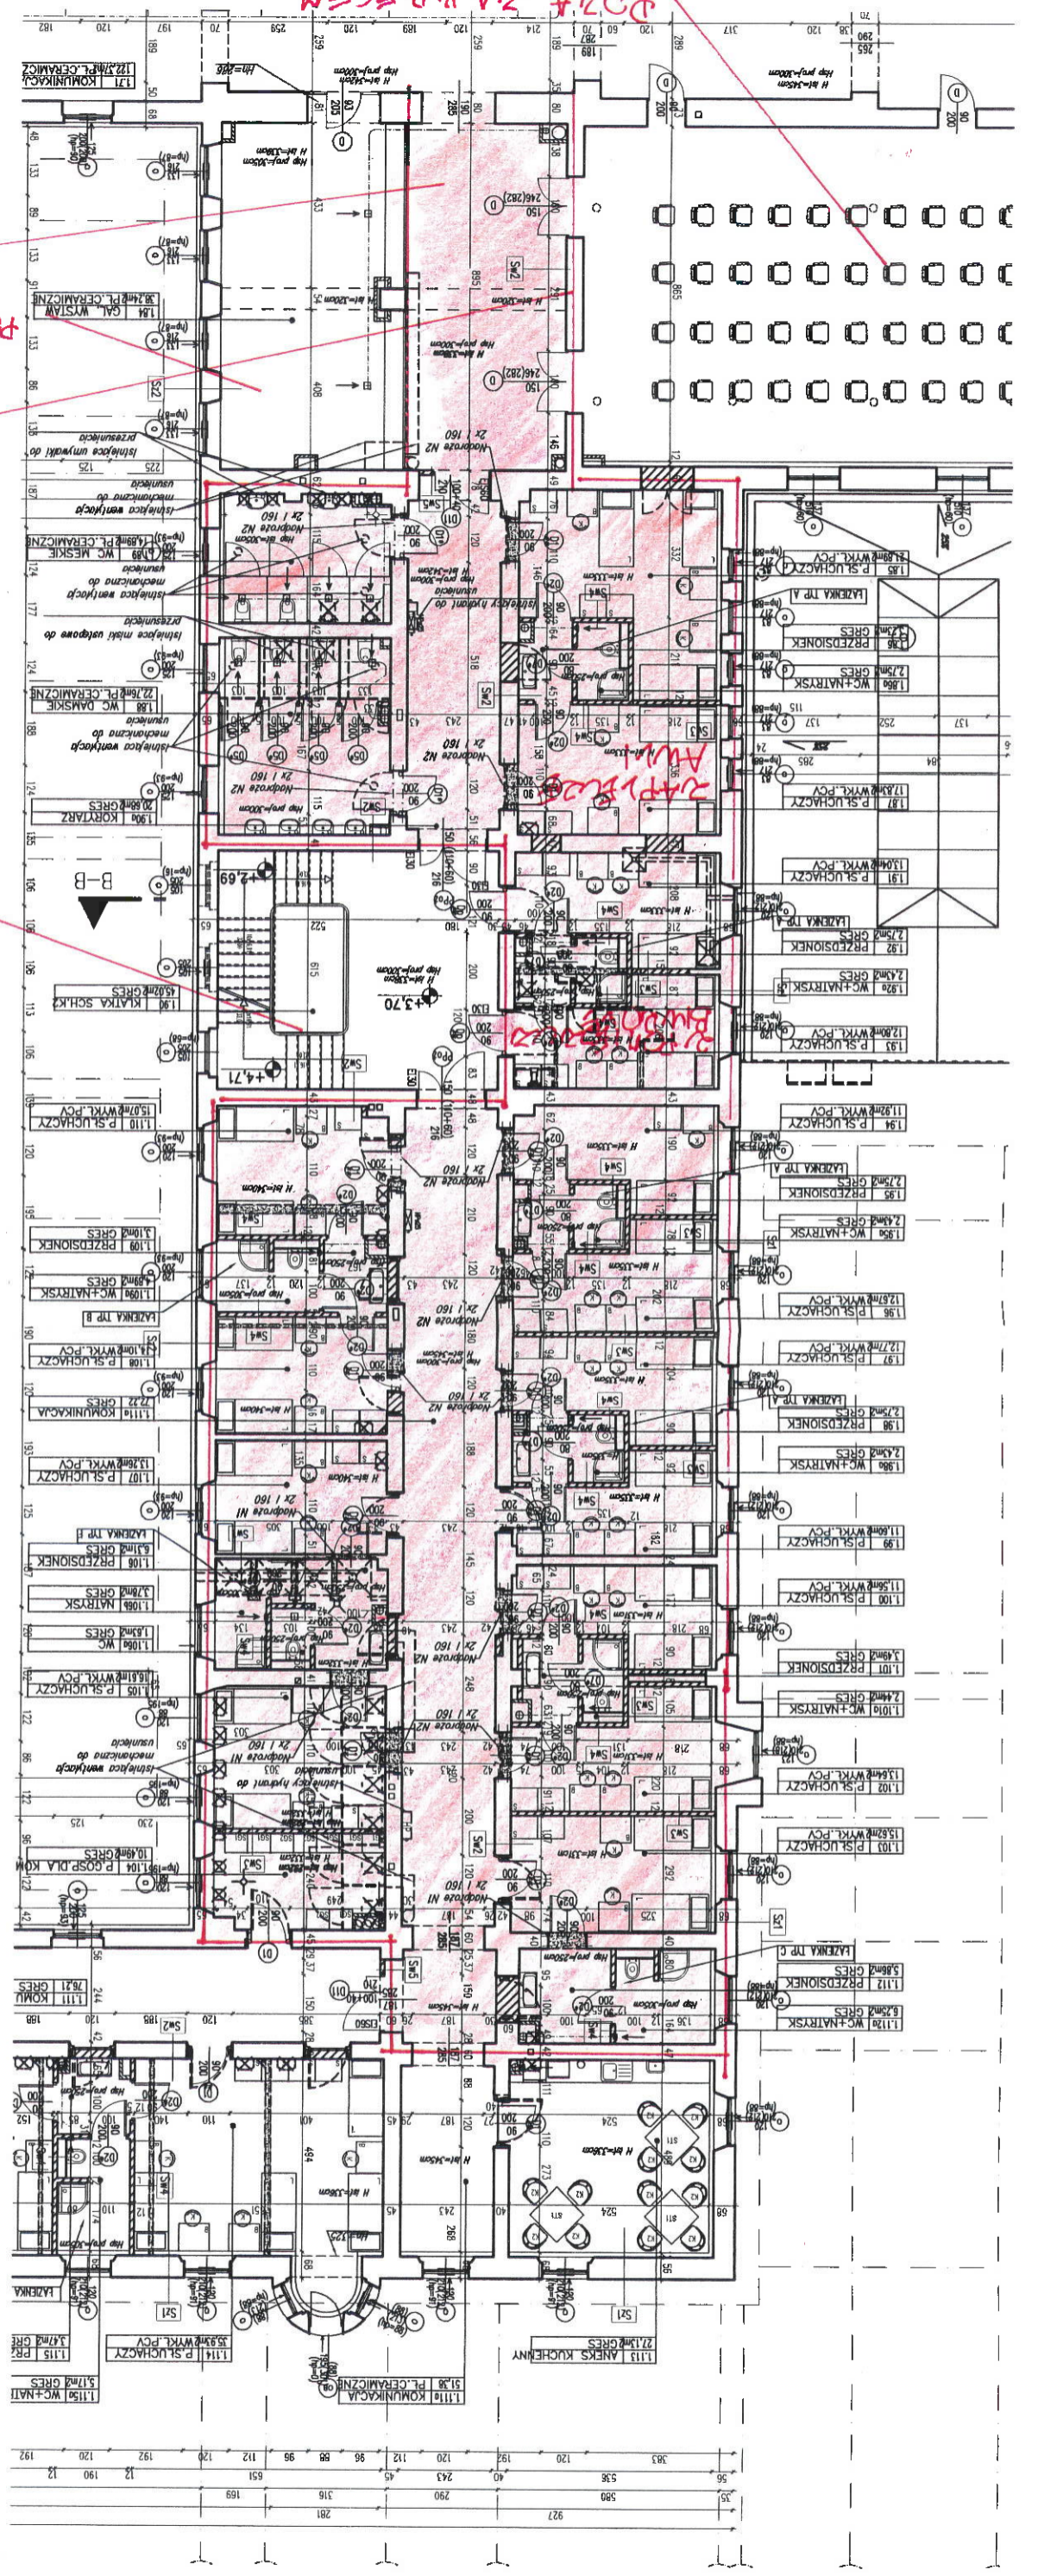

11 + 13 KU-DE GENTA

-ZAKRES INWESTYCIJ!

KLATKA W 2 POZA ZAWIESZEN

SILNA GANIT

POZA ZAWIESZEN

POSADZKA GANIT

GŁÓWNY SPECJALISTA  
W DZIAŁ ZAGWARANTOWANIA TRANSPORTU  
SZKOLEN POLICJI W PILE  
mgr inż. Patrycja Sieg

Patrycja Sieg

POZA ZAWIESZEN